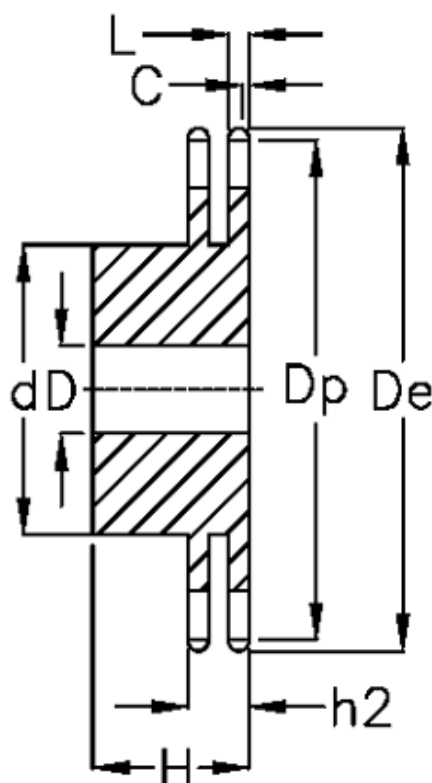

Varenummer: 616012007012  
Beskrivelse: Navhjul 12 B-2 Z=12 duplex  
forboret

## Mål

Antal tænder	= 12
C	= 2
d	= 53
D	= 16±0,5
De	= 81.5
Dp	= 73.6
For kædebetegnelse	= 12 B-2
For kæde størrelse	= 3/4" x 7/16"

H	= 50
h2	= 30.3
L	= 10.8